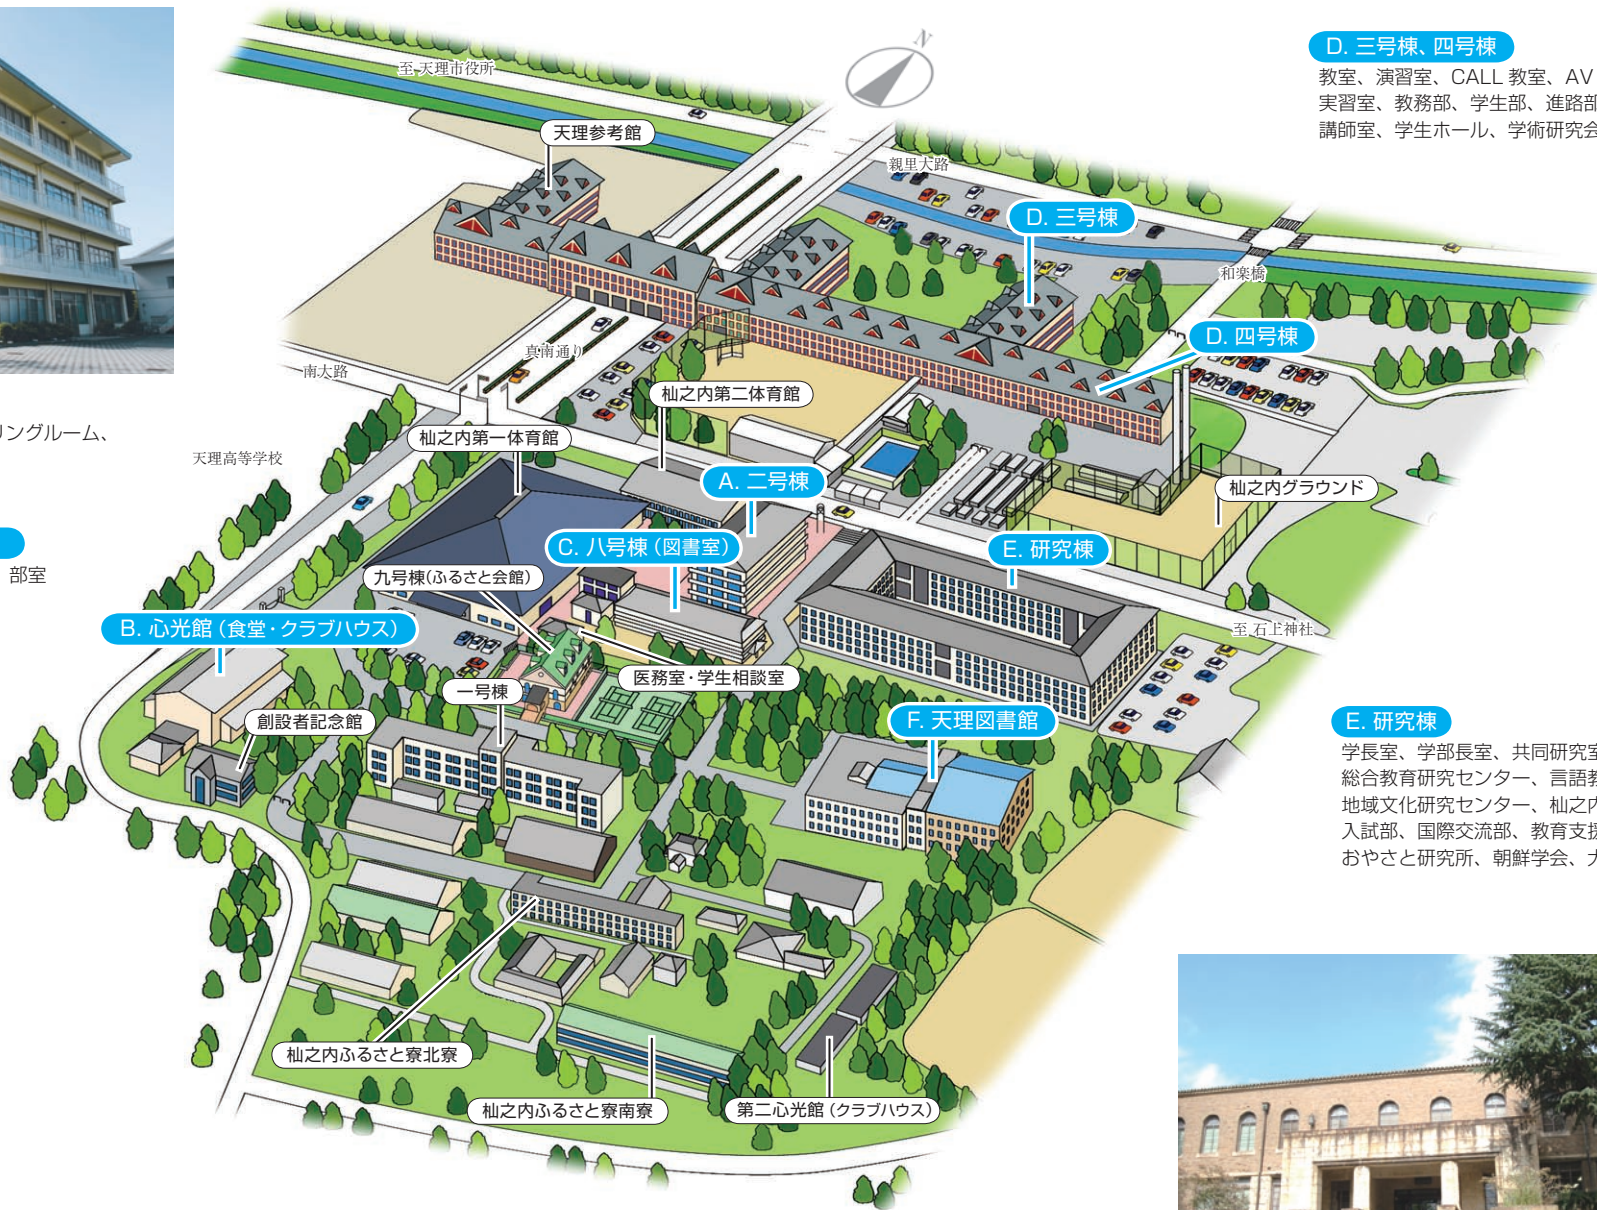

C. 八号棟

図書室

D. 三号棟、四号棟

教室、演習室、CALL 教室、AV 教室、PC 教室、実習室、教務部、学生部、進路部、教育支援部分室、講師室、学生ホール、学術研究会、会議室、PC 自習室

E. 研究棟

学長室、学部長室、共同研究室、個人研究室、総合教育研究センター、言語教育研究センター、地域文化研究センター、仙之内事務室、入試部、国際交流部、教育支援部、広報部分室、おやさと研究所、朝鮮学会、大学院、演習室、実習室